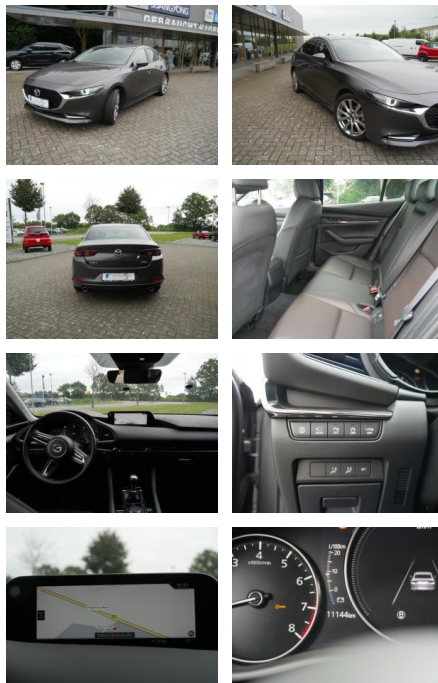

AS5A-BT2006-111403717..

Erstzulassung:	Kilometer:	Farbe:	Leistung:	Kraftstoffart:
26.09.2019	12.000	grau	132 kW / 179 PS	Benzin

PREIS
28.170 €

FINANZIERUNGSBEISPIEL

Laufzeit: 72 Monate Anzahlung: 25 %
 Basis-Finanzierung:* Mtl. Rate:
 Zielraten-Finanzierung:** **239 €**