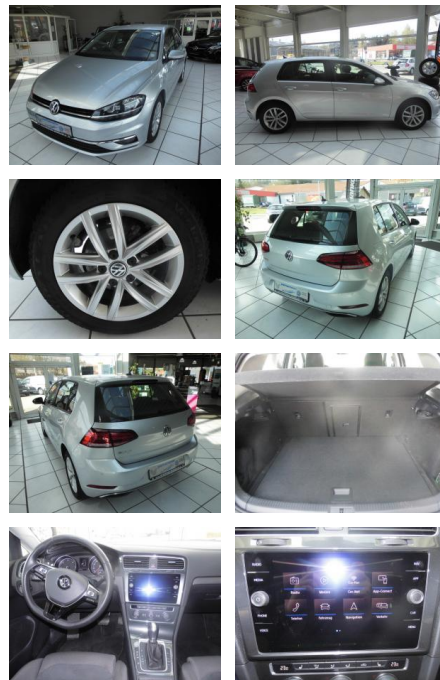

RP00-DS2004-~~Angebot~~ für:

Erstzulassung:	Kilometer:	Farbe:	Leistung:	Kraftstoffart:
30.08.2018	60.616	silber	85 kW / 116 PS	Diesel

PREIS
17.970 €

FINANZIERUNGSBEISPIEL

Laufzeit: 72 Monate Anzahlung: 25 %
Basis-Finanzierung:* Mtl. Rate:
Zielraten-Finanzierung:** **152 €**